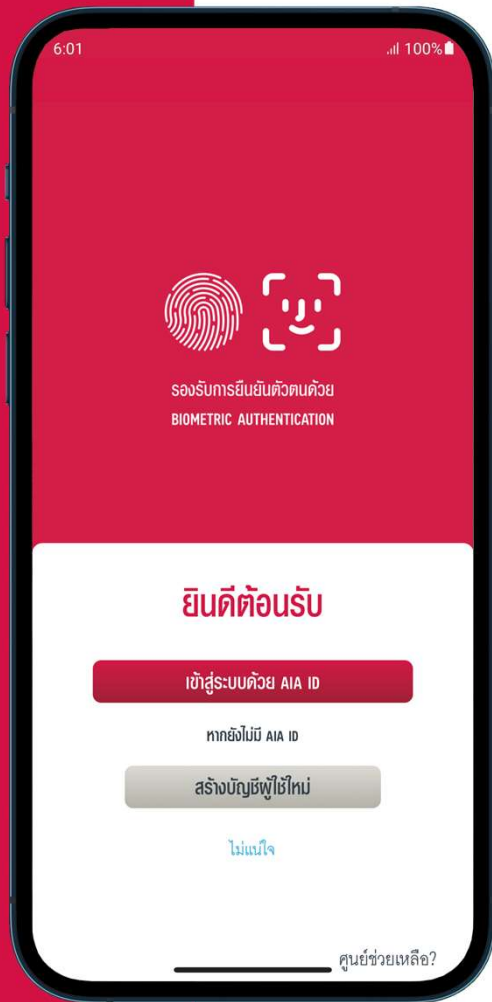

ลงทะเบียน เอไอเอ ไอเซอร์วิส

ดาวน์โหลดแอปพลิเคชัน AIA iService

ลงทะเบียน เอไอเอ ไอชอร์วิส

เข้าสู่ระบบด้วย AIA ID
หรือ
สร้างบัญชีผู้ใช้ใหม่

ลงทะเบียน เอไอเอ ไอเซอร์วิส

The screenshot shows a mobile app interface for registration. At the top, the status bar shows 6:01 and 100% battery. The app header has a back arrow and a progress indicator with three steps, the first of which is active. The title is 'กรอกข้อมูลส่วนตัว' (Enter personal information). Below the title are two tabs: 'บัตรประชาชน' (ID Card) with a checkmark and 'หนังสือเดินทาง' (Passport). The form fields include: 'เลขประจำตัวประชาชน' (ID Number) with the value '1234567890123'; 'วันเดือนปีเกิด (กรณกรอกบพ.ศ.)' (Date of Birth) with a date picker showing 'ว' / 'ตต' / 'ปปปป'; 'หมายเลขโทรศัพท์มือถือ' (Mobile Phone Number) with the value '08XXXXXXX'; and a checkbox for 'ข้าพเจ้ายอมรับข้อตกลงและเงื่อนไขการใช้งานบัญชี AIA ID' (I accept the terms and conditions of AIA ID account usage), which is checked. A red 'ยืนยัน' (Confirm) button is at the bottom.